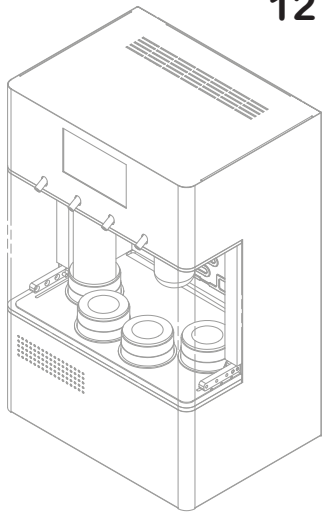

WINEDISPENSER

wineplease®
WINDISPENSER

EVO YACHT & EVO CAMPER

Pleasure at your fingertips, anytime, anywhere

- Finalmente EVO è disponibile in versione Camper & Yacht grazie all'alimentazione 12/24 V che permette l'allacciamento all'impianto di bordo.
- Nessuna necessità di riservare spazi per bombole gas esterne in quanto l'argon alimentare necessario alla conservazione ed erogazione del vino è fornito dalla bomboletta sostituibile inserita nel corpo macchina
- Minimi consumi energetici grazie al frigorifero di bassa potenza ed all'eccellente isolamento termico
- Collocazione stabile e sicura con mezzo in movimento grazie alle staffe di fissaggio.
- Colorazione a scelta

**COLOR TO
YOUR LIKING**

12 / 24 Volt

L 457 x P 336 x H 714mm.

W 457 x D 336 x H 714mm.

wineplease®
WINE DISPENSER

Wineplease Tuscany

Cioncolini Srl, Via della Penna, 222/A - 52028 Terranuova Bracciolini - Italia
Tel. +39 055 919441 - fax +39 055 9194444 - email info@wineplease.it