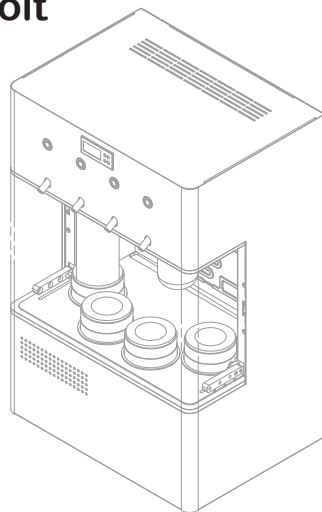

WINEDISPENSER

wineplease®
WINDISPENSER

EVO YACHT & EVO CAMPER

Pleasure at your fingertips, anytime, anywhere

- Finalmente EVO è disponibile in versione Camper & Yacht grazie all'alimentazione 12/24 V che permette l'allacciamento all'impianto di bordo.
- Nessuna necessità di riservare spazi per bombole gas esterne in quanto l'argon alimentare necessario alla conservazione ed erogazione del vino è fornito dalla bomboletta sostituibile inserita nel corpo macchina
- Minimi consumi energetici grazie al frigorifero di bassa potenza ed all'eccellente isolamento termico
- Collocazione stabile e sicura con mezzo in movimento grazie alle staffe di fissaggio.
- Colorazione a scelta

**COLOR TO
YOUR LIKING**

12 / 24 Volt

L 457 x P 336 x H 714mm.

W 457 x D 336 x H 714mm.

wineplease®
WINE DISPENSER

Wineplease Tuscany

Cioncolini Srl, Via della Penna, 222/A - 52028 Terranuova Bracciolini - Italia
Tel. +39 055 919441 - fax +39 055 9194444 - email info@wineplease.it